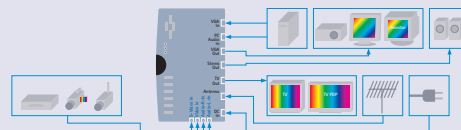

Leinwände

Die praktischen Leinwände sind einfach im Gebrauch, bequem zu transportieren und machen Ihre Präsentationen noch flexibler. Die Leinwände sind in verschiedenen Ausführungen und für alle Ansprüche erhältlich, von der Sitzung im engen Besprechungsraum bis zur gross-formatigen Projektion.

LMS-80

Abmessungen (Leinwand offen): 162 x 122 cm •
 Bilddiagonale: 80" (203 cm)

LMS-100

Abmessungen (Leinwand offen): 198,7 x 149 cm •
 Bilddiagonale: 100" (254 cm)

LP-01

SA-200NTX XGA TV Tuner mit Teletext

Der Video/VGA Konverter mit TV-Tuner und Teletext erlaubt die Funktionen des Computers zu erweitern und den Fernseher ohne Schwierigkeiten zu programmieren.

Wichtige Eigenschaften

- Einfache Installation, benötigt weder Software noch Treiber
- TV Tuner 4 in 1: SECAM LL + PAL-I+PAL/SECAM BG+PAL/SECAM DK
- Mehrsprachiges Menü: Englisch, Französisch, Deutsch, Spanisch, Italienisch, Holländisch
- Auflösung: 640x480, 800x600, 1024x768

Möglichkeit DVD, VCD, V8, CMOS, CCD, Fernsehantenne oder Videorekorder anzuschliessen und die Bilder auf dem Fernseher, auf Bildschirm oder durch Videoprojektor auf Grossleinwand zu visualisieren

SA-200NTX