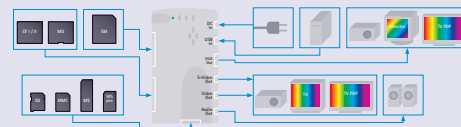

SA-205

SA-205 Tragbarer, digitaler Audio/Videoplayer

Dieses tragbare, digitale Abspielgerät für Filme im MPEG I/II Format und für digitale Fotos und Audiodateien im MP3 Format kann an Fernseher, Projektoren, Plasmabildschirme und Monitore angeschlossen werden.

Wichtige Eigenschaften

- Mit zahlreichen Dateiformaten kompatibel: JPEG, MJPEG (AVI), MPEG I/II, MP3
- Kompatibel mit NTSC und PAL Systemen
- Kompatibel mit den Betriebssystemen: WIN98SE/2000/ME/XP
- Kompatibel mit PC und Macintosh
- Mehrsprachiges Menü: Holländisch, Englisch, Französisch, Deutsch, Italienisch, Portugiesisch, Spanisch, Chinesisch, Japanisch